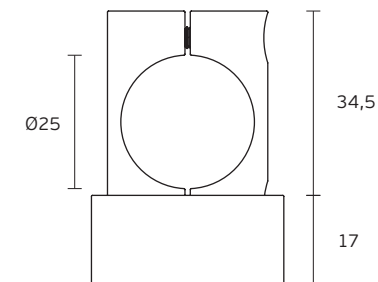

Ficha técnica de produto

Technique product file / Ficha técnica de produto

Data: 27.07.2015

Versão: 1.0

IN.15.038

Acessórios para cabines Ø25

Accessories for modular shower systems Ø25 /

Accesorios para sistemas modulares de ducha Ø25

ET: 1523 / 2015

Documento confidencial / Confidential document / Documento confidencial © JNF 2015 www.jnf.pt

Descrição / Description / Descripción

Batente para portas de correr - tubo Ø25mm /

Stopper for sliding doors - tube Ø25mm /

Freno para puertas correderas - tubo Ø25mm

Versão / Version / Versión.

1.0

Data / Date / Data

27.07.2015

T. (+351) 224 663 230 / F. (+351) 224 839 841 / e-mail - jnf@jnf.pt / www.jnf.pt

Rua das Mimosas, 849/851
Zona Industrial das Mimosas
S. Pedro da Cova | Ap. 75 4424-909
Gondomar PORTUGAL

PÁGINA 2/2
PAGE