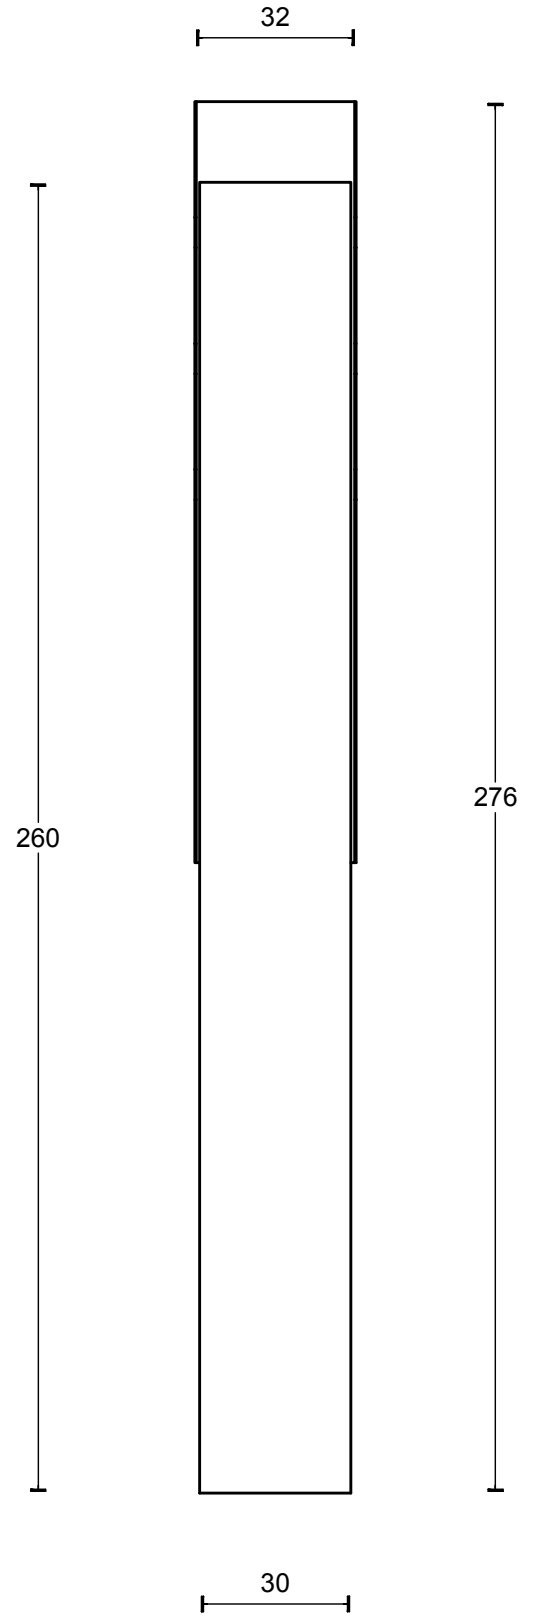

BM230

single solid internal lift-up
sliding door handle with
external flush pull
stainless steel

option:

		Part number:	
		Description:	
Doc no.:	3201Z001 BM230 V01.dwg	<p style="text-align: center; font-size: 24pt;">BM230</p>	Format:
Drawn by:	Christian Brimbois		Creation date:
Formani Holland B.V. · Amerikalaan 55 · 6199 AE Maastricht Airport · tel: +31 (0)43 308 90 00 · www.formani.nl · info@formani.nl			

A3