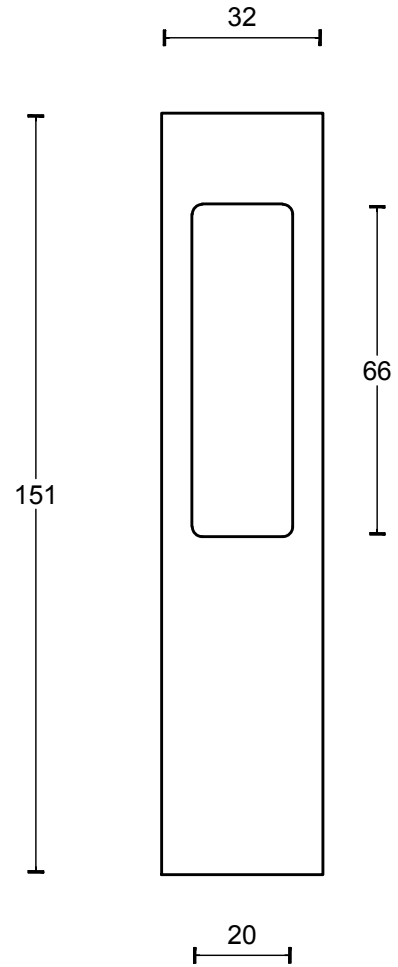

BM230

single solid internal lift-up
sliding door handle with
external flush pull
stainless steel

option:

		Part number:	
		Description:	
Doc no.:	3201Z001 BM230 V01.dwg	<p style="text-align: center; font-size: 24pt;">BM230</p>	Format:
Drawn by:	Christian Brimbois		Creation date:
Formani Holland B.V. · Amerikalaan 55 · 6199 AE Maastricht Airport · tel: +31 (0)43 308 90 00 · www.formani.nl · info@formani.nl			

A3