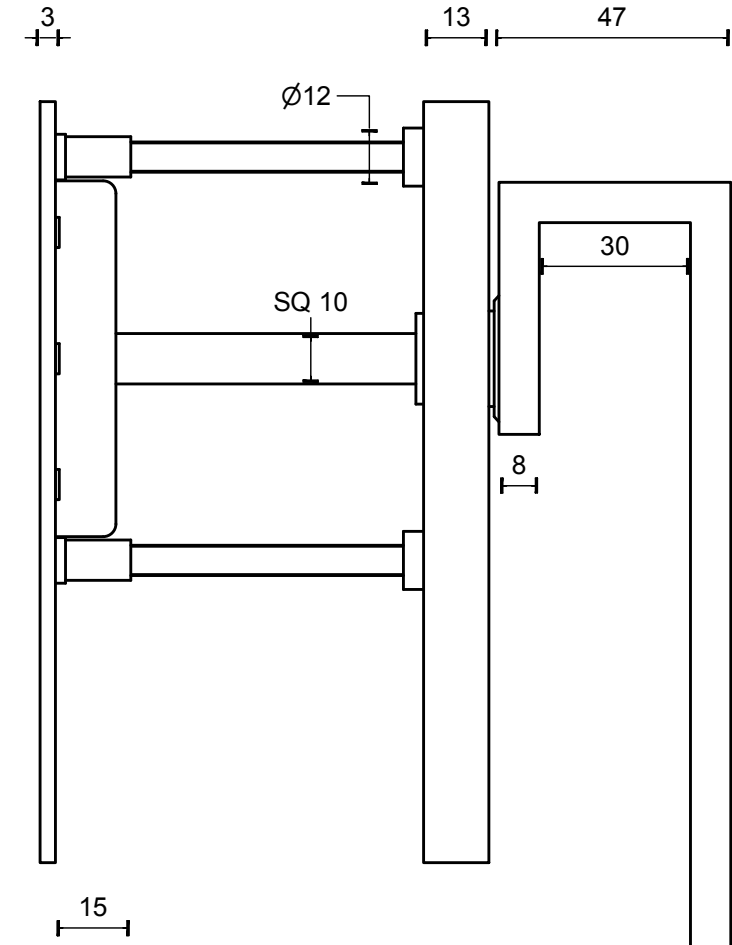

BM230

single solid internal lift-up
sliding door handle with
external flush pull
stainless steel

option:

		Part number:	
		Description:	
Doc no.:	3201Z001 BM230 V01.dwg	<p style="text-align: center; font-size: 24pt;">BM230</p>	Format:
Drawn by:	Christian Brimbois		Creation date:
Formani Holland B.V. · Amerikalaan 55 · 6199 AE Maastricht Airport · tel: +31 (0)43 308 90 00 · www.formani.nl · info@formani.nl			