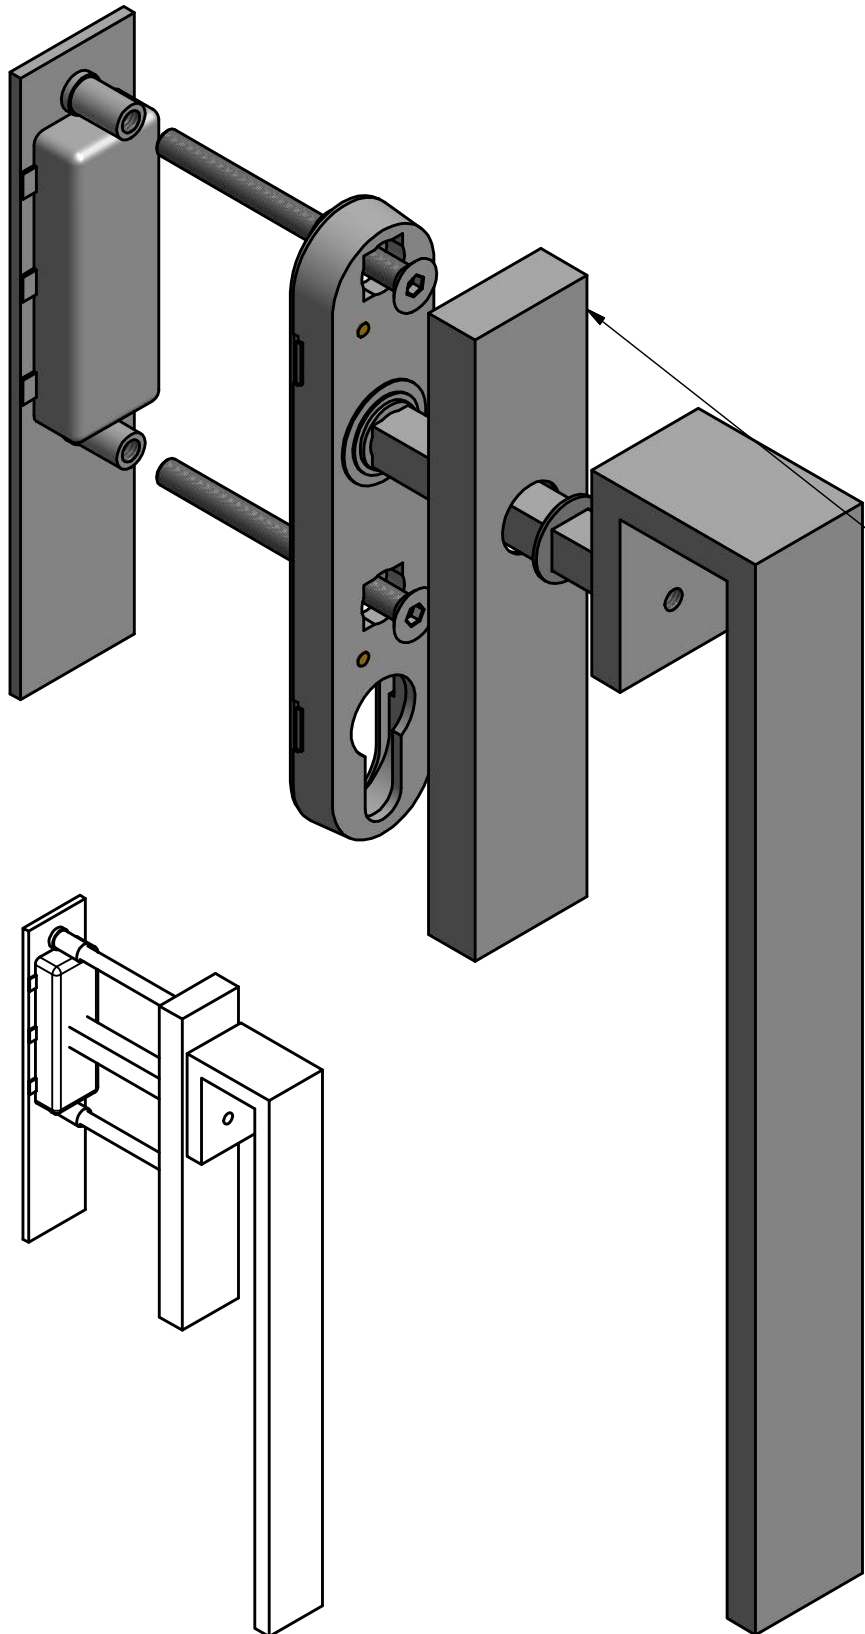

BM230

single solid internal lift-up
sliding door handle with
external flush pull
stainless steel

option:

		Part number:	
		Description:	
Doc no.:	3201Z001 BM230 V01.dwg	<p style="text-align: center; font-size: 24pt;">BM230</p>	Format:
Drawn by:	Christian Brimbois		Creation date:
Formani Holland B.V. · Amerikalaan 55 · 6199 AE Maastricht Airport · tel: +31 (0)43 308 90 00 · www.formani.nl · info@formani.nl			