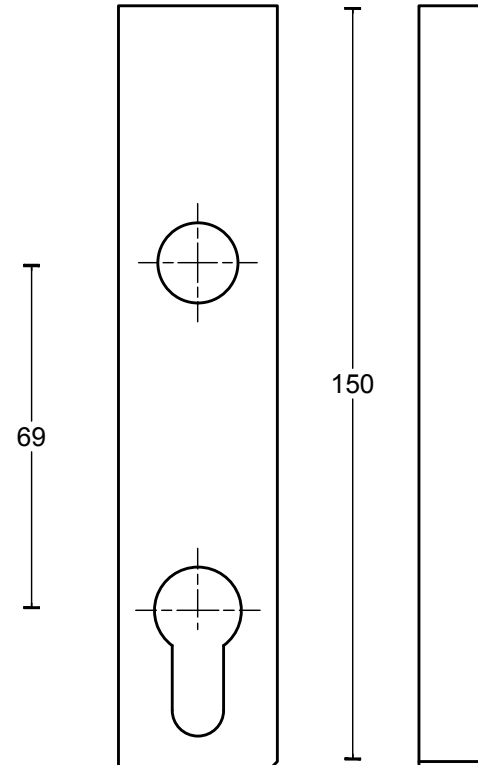

BM230

single solid internal lift-up
sliding door handle with
external flush pull
stainless steel

option:

		Part number:	
		Description:	
Doc no.:	3201Z001 BM230 V01.dwg	<p style="text-align: center; font-size: 24pt;">BM230</p>	Format:
Drawn by:	Christian Brimbois		Creation date:
Formani Holland B.V. · Amerikalaan 55 · 6199 AE Maastricht Airport · tel: +31 (0)43 308 90 00 · www.formani.nl · info@formani.nl			

A3