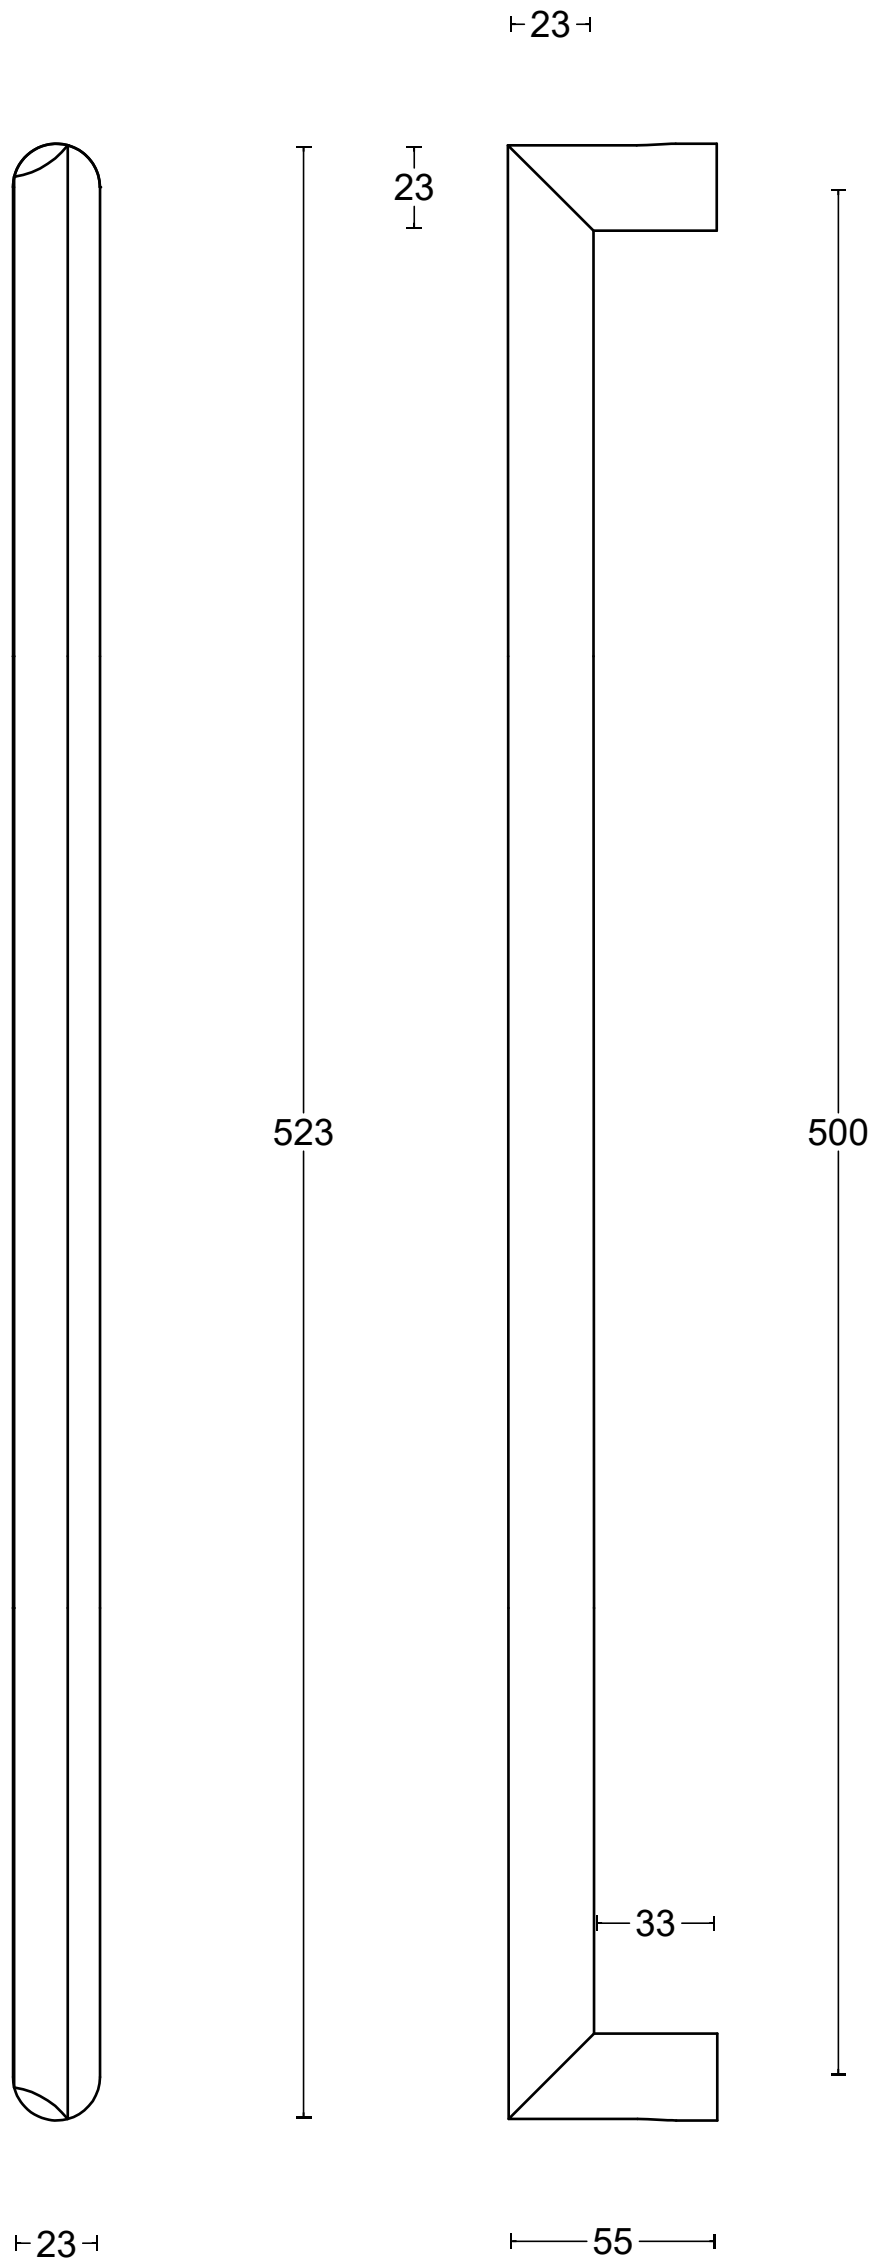

# Eclipse DR501 NP

solid pull handle  
concealed fixing  
stainless steel

<p style="text-align: center;"><b>FORMANI</b><sup>®</sup></p> <p style="font-size: small;">FORMANI HOLLAND B.V. EUROPALAAN 12 6199 AB MAASTRICHT-AIRPORT NL T +31 (0)43 308 90 00 INFO@FORMANI.COM WWW.FORMANI.COM</p>	<p>Type :</p> <p style="text-align: center;"><b>Eclipse DR501 NP</b></p>	Version:	
	<p>Formani filename: 3901G002_DR501_NP_V01.dwg</p>	<p>Description:</p> <p style="text-align: center;"><b>solid pull handle concealed fixing stainless steel</b></p>	<p>Format</p> <p style="text-align: center;"><b>A3</b></p>
	<p>Drawn by: Christian Brimbois</p>		
<p>Creation date: 1-12-2020</p>			