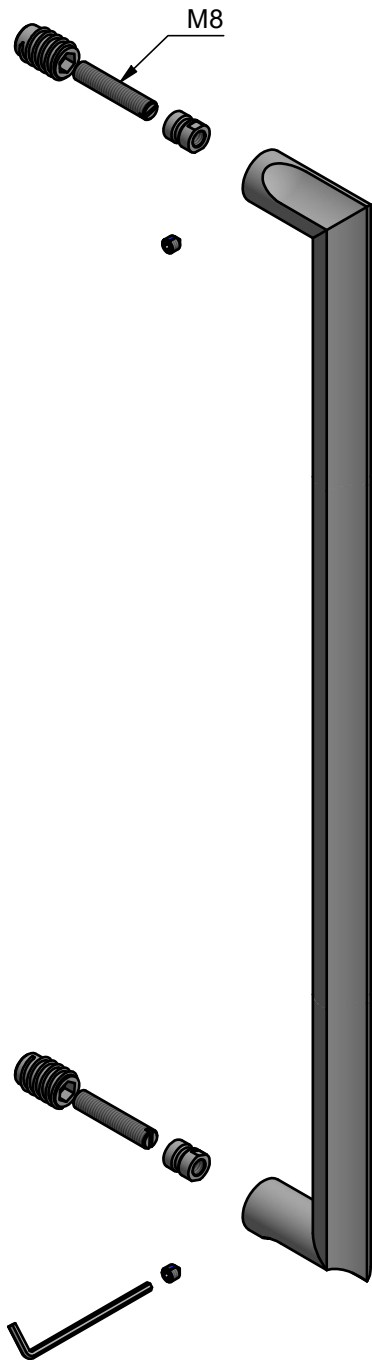

# Eclipse DR501 NP

solid pull handle  
concealed fixing  
stainless steel

<p style="text-align: center;"><b>FORMANI</b><sup>®</sup></p> <p style="font-size: small;">FORMANI HOLLAND B.V. EUROPALAAN 12 6199 AB MAASTRICHT-AIRPORT NL T +31 (0)43 308 90 00 INFO@FORMANI.COM WWW.FORMANI.COM</p>	<p>Type :</p> <p style="text-align: center;"><b>Eclipse DR501 NP</b></p>	Version:	
	<p>Formani filename: 3901G002_DR501_NP_V01.dwg</p>	<p>Description:</p> <p style="text-align: center;"><b>solid pull handle concealed fixing stainless steel</b></p>	<p>Format</p> <p style="text-align: center;"><b>A3</b></p>
	<p>Drawn by: Christian Brimbois</p>		
<p>Creation date: 1-12-2020</p>			