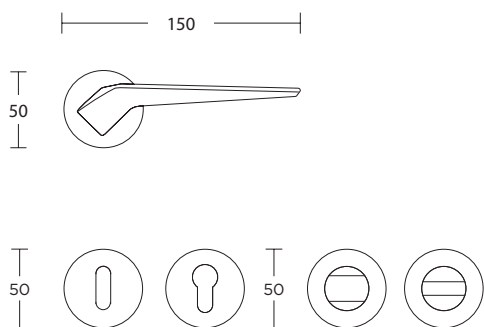

2405 SERIES

S05 S05
MAT NIKEΛ - MAT NIKEΛ
MATT NICKEL - MATT NICKEL

ΥΛΙΚΟ / MATERIAL : ZAMAK

ΔΙΑΣΤΑΣΕΙΣ / DIMENSIONS

ΑΠΟΧΡΩΣΕΙΣ / COLORS

S02 MAT ΟΡΕΙΧΑΛΚΟΣ - S02 MAT
ΟΡΕΙΧΑΛΚΟΣ
S02 MATT BRASS - S02 MATT BRASS