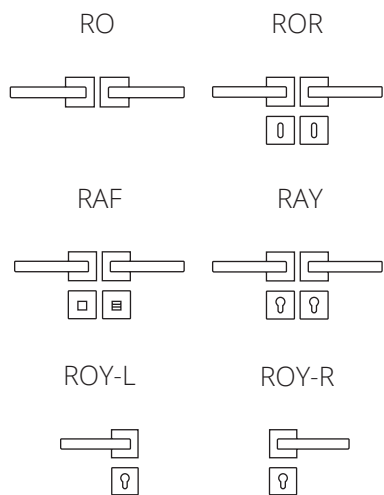

# 1515 SERIES

S05 S05  
MAT NIKEL - MAT NIKEL  
MATT NICKEL - MATT NICKEL

ΥΛΙΚΟ / MATERIAL : ZAMAK

ΔΙΑΣΤΑΣΕΙΣ / DIMENSIONS

ΤΥΠΟΙ / TYPES

ΑΠΟΧΡΩΣΕΙΣ / COLORS

S02 MAT ΟΡΕΙΧΑΛΚΟΣ - S02 MAT  
ΟΡΕΙΧΑΛΚΟΣ  
S02 MATT BRASS - S02 MATT BRASS

S04 ΧΡΩΜΙΟ - S04 ΧΡΩΜΙΟ  
S04 CHROME - S04 CHROME

S06 MAT ΑΣΠΡΟ - S06 MAT ΑΣΠΡΟ  
S06 MATT WHITE - S06 MATT WHITE

S19 MAT ΜΑΥΡΟ - S19 MAT ΜΑΥΡΟ  
S19 MATT BLACK - S19 MATT BLACK

S20 ΧΡΥΣΟ - S20 ΧΡΥΣΟ  
S20 GOLD - S20 GOLD