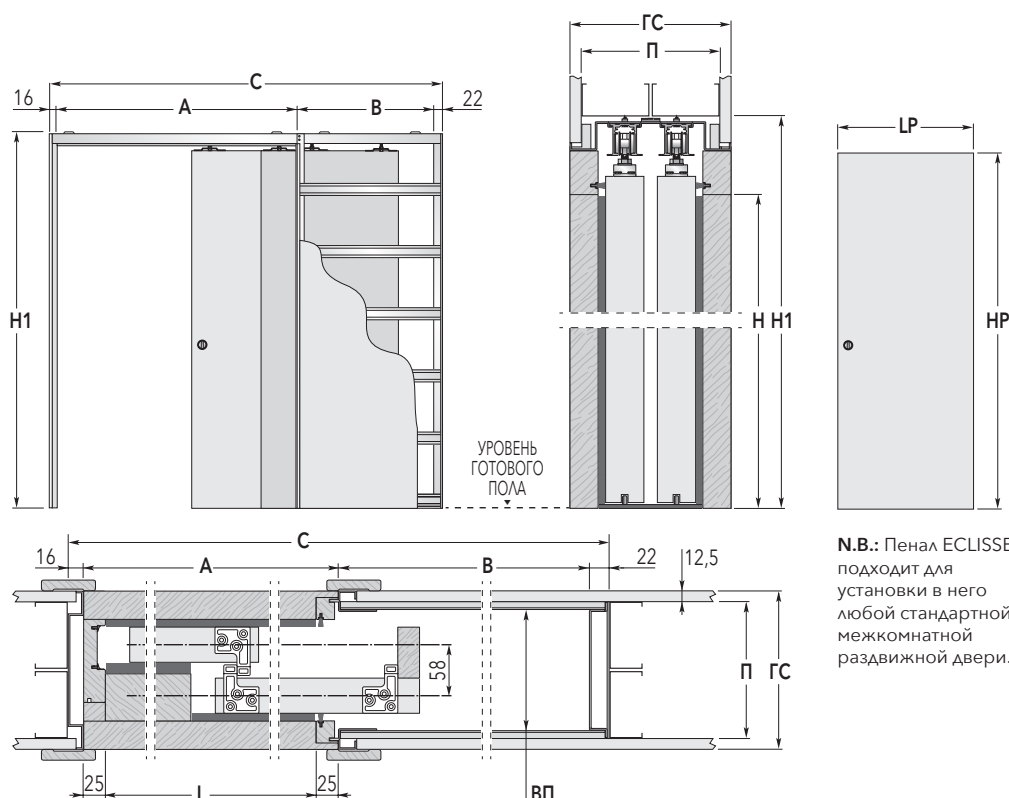

# ECLISSE TELESCOPICA

ECLISSE TELESCOPICA - Уникальное решение для экономии пространства, позволяющее сдвигать двухстворчатую раздвижную дверь в одну сторону. Дает возможность создавать просторные и светлые помещения даже при ограниченной площади.

**Н.В.:** Пенал ECLISSE подходит для установки в него любой стандартной межкомнатной раздвижной двери.

ПЕНАЛ СТАНДАРТНЫХ РАЗМЕРОВ				РАЗМЕР ДВЕРНОГО ПОЛОТНА	
РАЗМЕР ПРОЕМА L x H	РАЗМЕР КОНСТРУКЦИИ				
	C x H1	A	B	LP	HP
1140 x 2000/2100	1853 x 2090/2190	1190	625	615÷635	2010/2110
1340 x 2000/2100	2153 x 2090/2190	1390	725	715÷735	2010/2110
1540 x 2000/2100	2453 x 2090/2190	1590	825	815÷835	2010/2110
1740 x 2000/2100	2753 x 2090/2190	1790	925	915÷935	2010/2110
1940 x 2000/2100	3053 x 2090/2190	1990	1025	1015÷1035	2010/2110
2140 x 2000/2100	3353 x 2090/2190	2190	1125	1115÷1135	2010/2110
2340 x 2000/2100	3653 x 2090/2190	2390	1225	1215÷1235	2010/2110

ДОСТУПНЫЕ ТОЛЩИНЫ		
ГОТОВАЯ СТЕНА ГС	ПРОФИЛЬ П	ВНУТРЕННИЙ ПРОЕМ ВП
180	75+75	134

Размеры в мм.

## ВНИМАНИЕ!

- ▶ Рекомендуемая толщина дверного полотна - 43 мм (включая штапики для стекла).
- ▶ Стандартный вес дверного полотна - 100 кг.
- ▶ В открытом состоянии край полотна выступает за наличник пенала
- ▶ Возможное использование дверных полотен размером LP = 615÷635; 715÷735; 815÷835; 915÷935; 1015÷1035; 1115÷1135; 1215÷1235 при монтаже доборных планок (Арт.: 4501090)