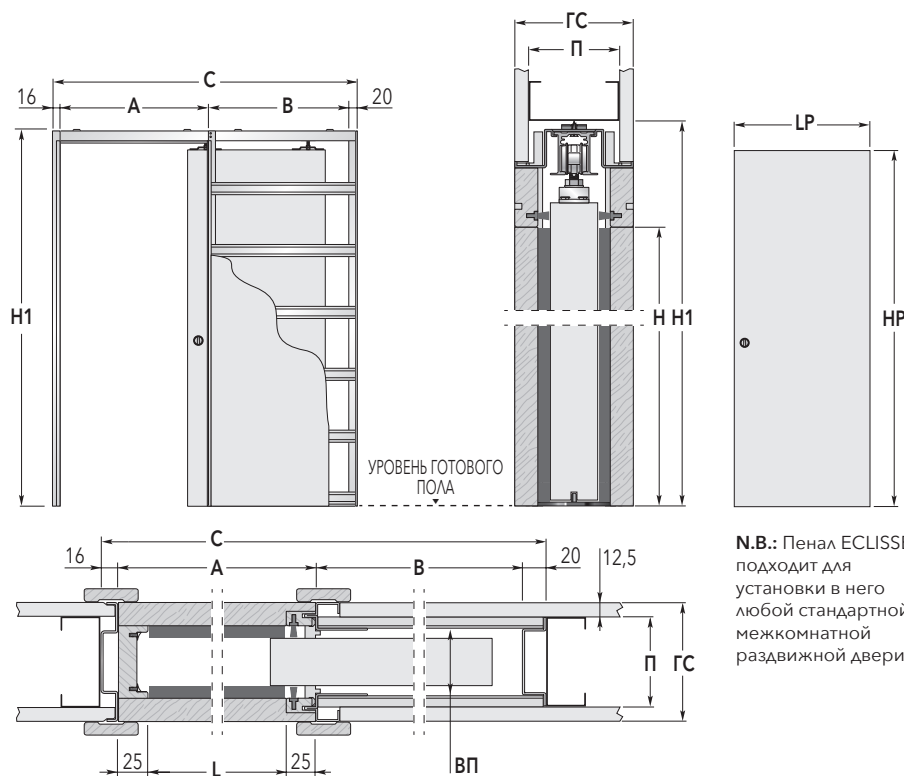

# ECLISSE UNICO

ECLISSE UNICO – Пенал для установки стандартной одностворчатой межкомнатной раздвижной двери. Предназначенный для монтажа в стены толщиной 100 мм и 125 мм (опционально до 150 мм). Может использоваться как в новом строительстве, так и при ремонте помещений. Отличается надежностью, функциональностью и простотой монтажа в стены из различных материалов.

**Н.В.:** Пенал ECLISSE подходит для установки в него любой стандартной межкомнатной раздвижной двери.

ПЕНАЛ СТАНДАРТНЫХ РАЗМЕРОВ				РАЗМЕР ДВЕРНОГО ПОЛОТНА		
РАЗМЕР ПРОЕМА L x H	РАЗМЕР КОНСТРУКЦИИ			LP	HP	
	C	H1	A	B		
600 x 2000/2100	1301	2090/2190	650	615	615÷635	2010/2110
700 x 2000/2100	1501	2090/2190	750	715	715÷735	2010/2110
800 x 2000/2100	1701	2090/2190	850	815	815÷835	2010/2110
900 x 2000/2100	1901	2090/2190	950	915	915÷935	2010/2110
1000 x 2000/2100	2101	2090/2190	1050	1015	1015÷1035	2010/2110

ДОСТУПНЫЕ ТОЛЩИНЫ		
ГОТОВАЯ СТЕНА ГС	ПРОФИЛЬ П	ВНУТРЕННИЙ ПРОЕМ ВП
100	75	54
125	100	79

Размеры в мм.

## ВНИМАНИЕ!

- ▶ Рекомендуемая толщина дверного полотна – 40 мм (включая штапики для стекла).
- ▶ Стандартная грузоподъемность 100 кг, по заказу – 150 кг.
- ▶ Возможно изготовление под нужный размер.
- ▶ Возможное использование дверных полотен размером LP = 600:615; 700:715; 800:815; 900:915; 1000:1015 при монтаже доборных планок (Арт.: 4501090)