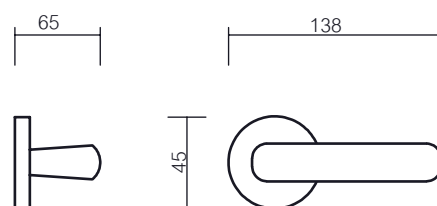

PASINI
ITALIAN LUXURY HANDLES

MODEL.: SIENA

ART.: 2012/Q

ART.: 2012

TECNICAL DRAWING

SCHEDA TECNICA

MATERIAL: BRASS

MATERIALE: OTTONE