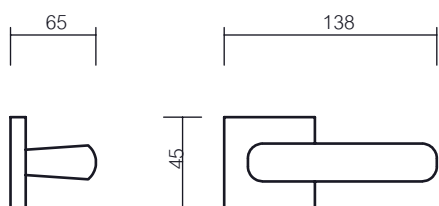

PASINI
ITALIAN LUXURY HANDLES

MODEL.: SIENA

ART.: 2012/Q

ART.: 2012

TECNICAL DRAWING

SCHEDA TECNICA

MATERIAL: BRASS

MATERIALE: OTTONE