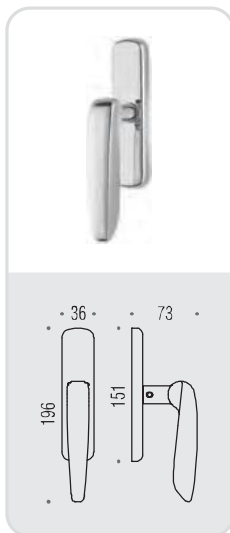

PF 12 IM

OL CM