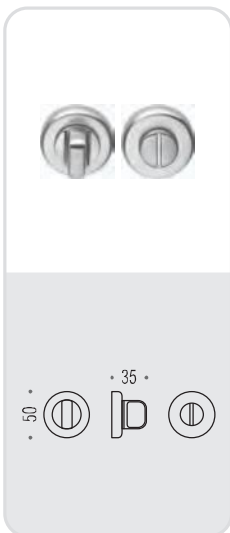

# daytona

Design: *pininfarina*

Materiale: Ottone  
Material: Brass

**OL**  
Oroplus

**CM**  
Cromat  
Matt chrome

## PF 11 R-RY

OL CM

## CD 69 BZG G 6/8

OL CM