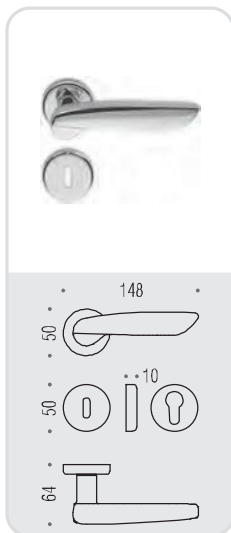

PF 11  
**DAYTONA** ○  
Design: *pirinfarina*

# daytona

Design: *pininfarina*

Materiale: Ottone  
Material: Brass

**OL**  
Oroplus

**CM**  
Cromat  
Matt chrome

## PF 11 R-RY

OL CM

## CD 69 BZG G 6/8

OL CM