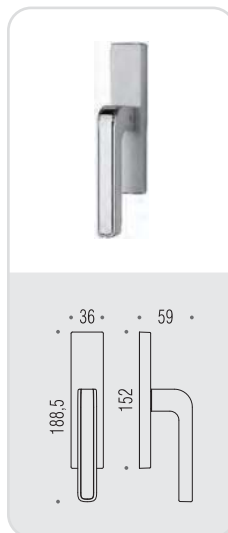

MO 12 IM

CM CMQ CM CR