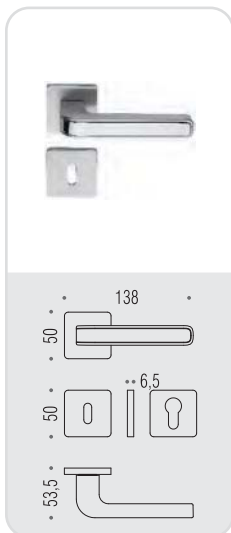

tecno

Design: **mamo**DESIGN

Materiale: Cromall®
Material: Cromall®

**six millimeters
concept**

maniglie con rosetta e bocchetta
bassa che non necessitano di
lavorazioni aggiuntive sulla porta.
handles with slim rose and
escutcheon don't need additional
installation works on the door.

CM/CMQ
Cromat/Carbonium
Matt chrome/Carbonium

CM/CR
Cromat/Cromo
Matt chrome/Chrome

MO 11 R-RY

CM CMQ CM CR