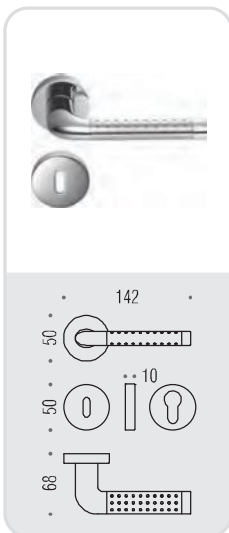

tailla

Design: Luca Colombo

Materiale: Cromall®
Material: Cromall®

OL/OM
Oropius/Oromat
Oropius/Matt gold

CR/CM
Cromo/Cromat
Chrome/Matt chrome

LC 51 R-RY

OL OM CR CM