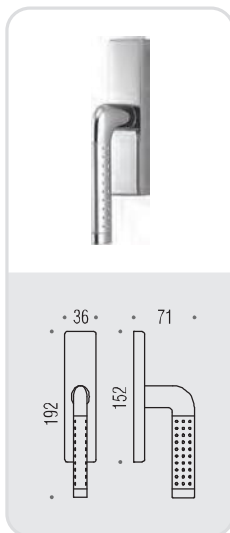

LC 52 IM

OL OM CR CM