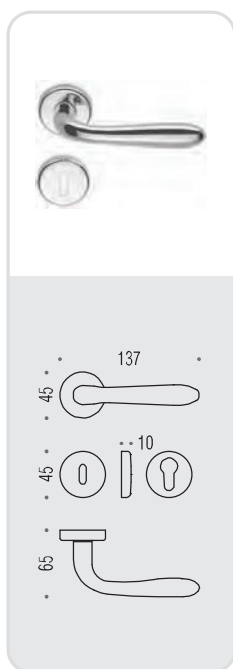

CD 41
ROBOT ○

Design: Colombo Design

robot

Design: Colombo Design

Materiale: Cromall®
Material: Cromall®

OL
Oroplus

CR
Cromo
Chrome

NM
Neromat
Matt black

CM
Cromat
Matt chrome

BI
Bianco
White

CD 41 P-PY

CD 41 R-RY

CD 69 BZG 6/8

CD 42 M

CD 42 IM

CD 42 DK/SM