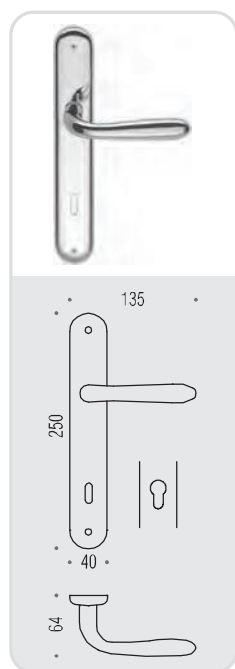

CD 41
ROBOT ○

Design: Colombo Design

robot

Design: Colombo Design

Materiale: Cromall®
Material: Cromall®

OL
Oroplus

CR
Cromo
Chrome

NM
Neromat
Matt black

CM
Cromat
Matt chrome

BI
Bianco
White

CD 41 P-PY

CD 41 R-RY

CD 69 BZG 6/8

CD 42 M

CD 42 IM

CD 42 DK/SM