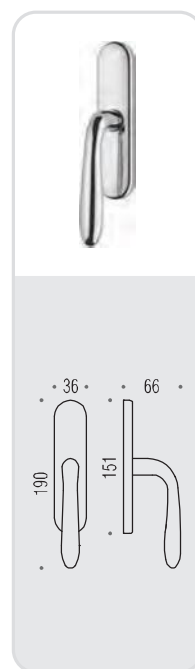

CD 41
ROBOT ○

Design: Colombo Design

robot

Design: Colombo Design

Materiale: Cromall®
Material: Cromall®

OL
Oroplus

CR
Cromo
Chrome

NM
Neromat
Matt black

CM
Cromat
Matt chrome

BI
Bianco
White

CD 41 P-PY

CD 41 R-RY

CD 69 BZG 6/8

CD 42 M

CD 42 IM

CD 42 DK/SM