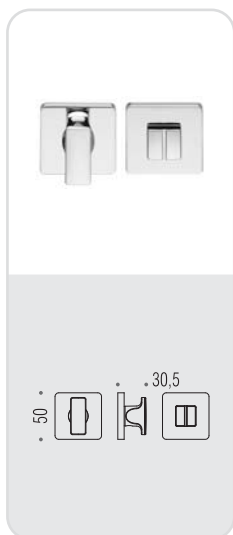

BT 19 BZG 6/8