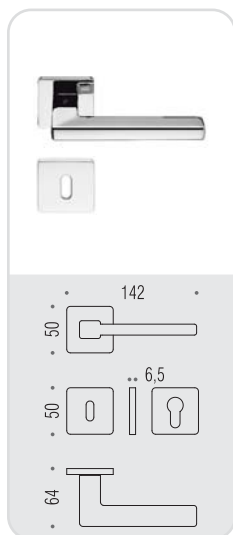

## six millimeters concept

maniglie con rosetta e bocchetta  
bassa che non necessitano di  
lavorazioni aggiuntive sulla porta.  
handles with slim rose and  
escutcheon don't need additional  
installation works on the door.

**HPS/1**  
Zirconium stainless-steel HPS

**CR**  
Cromo  
Chrome

**CM**  
Cromat  
Matt chrome

### BT 11 R-RY