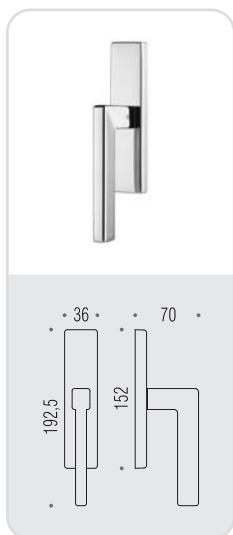

esprit

Design: Birgit Lohmann

Materiale: Ottone
Material: Brass

six millimeters concept

maniglie con rosetta e bocchetta
bassa che non necessitano di
lavorazioni aggiuntive sulla porta.
handles with slim rose and
escutcheon don't need additional
installation works on the door.

BT 11 R-RY

BT 19 BZG 6/8

BT 12 IM

BT 12 DK/SM