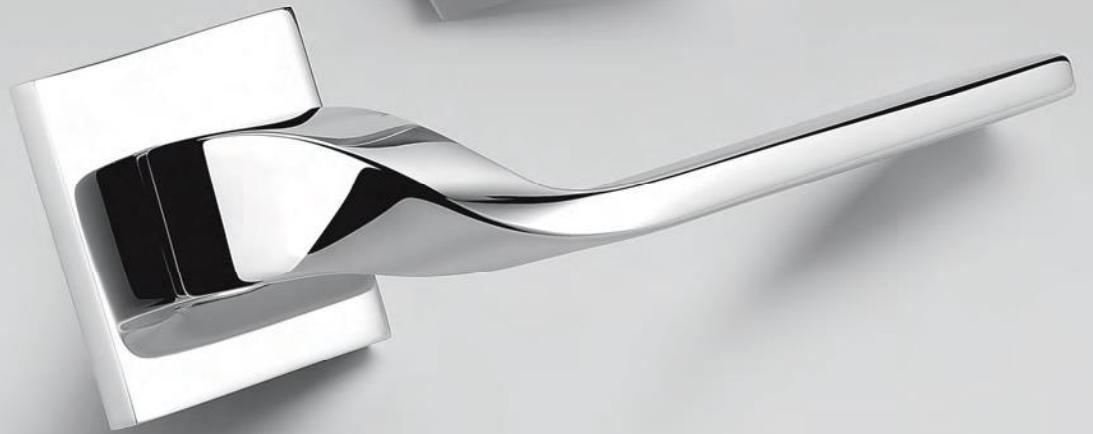

BL 11
ISY 
Design: Luta Bettonica
e Giancarlo Leone

isy

Design: Luta Bettonica e Giancarlo Leone

Materiale: Ottone
Material: Brass

CR
Cromo
Chrome

CM
Cromat
Matt chrome

VERSIONE STANDARD
STANDARD VERSION

BL 11 R-RY

MM 29 BZG 6/8

BL 12 IM

BL 12 DK/SM

VARIANTI DISPONIBILI
ALSO AVAILABLE

BL 11 RF-RYF

FF 29 BZG 6/8

BL 12 DKF/SM

six millimeters
concept

maniglie con rosetta e bocchetta
bassa che non necessitano di
lavorazioni aggiuntive sulla porta.
handles with slim rose and
escutcheon don't need additional
installaion works on the door.