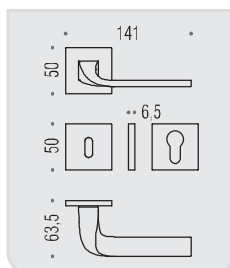

BL 11
ISY 
Design: Luta Bettonica
e Giancarlo Leone

isy

Design: Luta Bettonica e Giancarlo Leone

Materiale: Ottone
Material: Brass

CR
Cromo
Chrome

CM
Cromat
Matt chrome

VERSIONE STANDARD
STANDARD VERSION

BL 11 R-RY

MM 29 BZG 6/8

BL 12 IM

BL 12 DK/SM

VARIANTI DISPONIBILI
ALSO AVAILABLE

BL 11 RF-RYF

FF 29 BZG 6/8

BL 12 DKF/SM

six millimeters
concept

maniglie con rosetta e bocchetta
bassa che non necessitano di
lavorazioni aggiuntive sulla porta.
handles with slim rose and
escutcheon don't need additional
installaion works on the door.