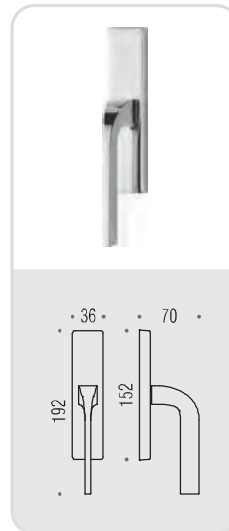

BL 11
ISY 
Design: Luta Bettonica
e Giancarlo Leone

isy

Design: Luta Bettonica e Giancarlo Leone

Materiale: Ottone
Material: Brass

CR
Cromo
Chrome

CM
Cromat
Matt chrome

VERSIONE STANDARD
STANDARD VERSION

BL 11 R-RY

MM 29 BZG 6/8

BL 12 IM

BL 12 DK/SM

VARIANTI DISPONIBILI
ALSO AVAILABLE

BL 11 RF-RYF

FF 29 BZG 6/8

BL 12 DKF/SM

six millimeters
concept

maniglie con rosetta e bocchetta
bassa che non necessitano di
lavorazioni aggiuntive sulla porta.
handles with slim rose and
escutcheon don't need additional
installaion works on the door.