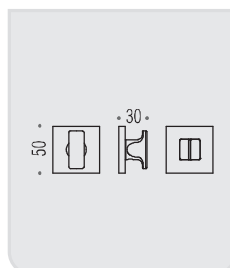

BL 11
ISY 
Design: Luta Bettonica
e Giancarlo Leone

isy

Design: Luta Bettonica e Giancarlo Leone

Materiale: Ottone
Material: Brass

CR
Cromo
Chrome

CM
Cromat
Matt chrome

VERSIONE STANDARD
STANDARD VERSION

BL 11 R-RY

MM 29 BZG 6/8

BL 12 IM

BL 12 DK/SM

VARIANTI DISPONIBILI
ALSO AVAILABLE

BL 11 RF-RYF

FF 29 BZG 6/8

BL 12 DKF/SM

six millimeters
concept

maniglie con rosetta e bocchetta
bassa che non necessitano di
lavorazioni aggiuntive sulla porta.
handles with slim rose and
escutcheon don't need additional
installaion works on the door.