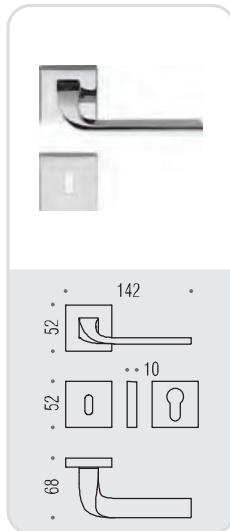

BL 11
ISY 
Design: Luta Bettonica
e Giancarlo Leone

isy

Design: Luta Bettonica e Giancarlo Leone

Materiale: Ottone
Material: Brass

CR
Cromo
Chrome

CM
Cromat
Matt chrome

VERSIONE STANDARD
STANDARD VERSION

BL 11 R-RY

MM 29 BZG 6/8

BL 12 IM

BL 12 DK/SM

VARIANTI DISPONIBILI
ALSO AVAILABLE

BL 11 RF-RYF

FF 29 BZG 6/8

BL 12 DKF/SM

six millimeters
concept

maniglie con rosetta e bocchetta
bassa che non necessitano di
lavorazioni aggiuntive sulla porta.
handles with slim rose and
escutcheon don't need additional
installaion works on the door.