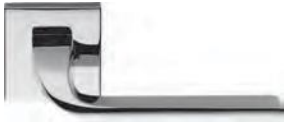

BL 11
ISY 
Design: Luta Bettonica
e Giancarlo Leone

isy

Design: Luta Bettonica e Giancarlo Leone

Materiale: Ottone
Material: Brass

CR
Cromo
Chrome

CM
Cromat
Matt chrome

VERSIONE STANDARD
STANDARD VERSION

BL 11 R-RY

MM 29 BZG 6/8

BL 12 IM

BL 12 DK/SM

VARIANTI DISPONIBILI
ALSO AVAILABLE

BL 11 RF-RYF

FF 29 BZG 6/8

BL 12 DKF/SM

six millimeters
concept

maniglie con rosetta e bocchetta
bassa che non necessitano di
lavorazioni aggiuntive sulla porta.
handles with slim rose and
escutcheon don't need additional
installaion works on the door.