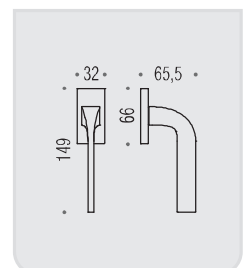

MM 29 BZG 6/8

BL 12 IM

BL 12 DK/SM

VARIANTI DISPONIBILI
ALSO AVAILABLE

BL 11 RF-RYF

FF 29 BZG 6/8

BL 12 DKF/SM

six millimeters
concept

maniglie con rosetta e bocchetta
bassa che non necessitano di
lavorazioni aggiuntive sulla porta.
handles with slim rose and
escutcheon don't need additional
installaion works on the door.