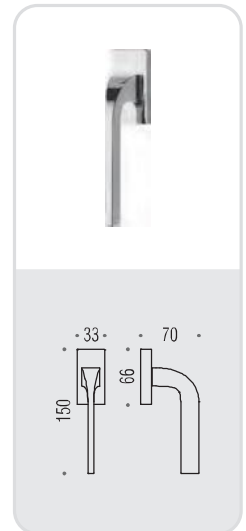

BL 11
ISY 
Design: Luta Bettonica
e Giancarlo Leone

isy

Design: Luta Bettonica e Giancarlo Leone

Materiale: Ottone
Material: Brass

CR
Cromo
Chrome

CM
Cromat
Matt chrome

VERSIONE STANDARD
STANDARD VERSION

BL 11 R-RY

MM 29 BZG 6/8

BL 12 IM

BL 12 DK/SM

VARIANTI DISPONIBILI
ALSO AVAILABLE

BL 11 RF-RYF

FF 29 BZG 6/8

BL 12 DKF/SM

six millimeters
concept

maniglie con rosetta e bocchetta
bassa che non necessitano di
lavorazioni aggiuntive sulla porta.
handles with slim rose and
escutcheon don't need additional
installaion works on the door.