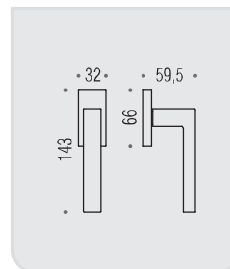

BD 21
ELLESSE 

Design: Bartoli Design

ellesse

Design: Bartoli Design

Materiale: Cromall®/Ottone
Material: Cromall®/Brass

CR
Cromo
Chrome

CM
Cromat
Matt chrome

VERSIONE STANDARD
STANDARD VERSION

BD 21 R-RY

MM 29 BZG 6/8

BD 12 IM

BD 22 DK/SM

VARIANTI DISPONIBILI
ALSO AVAILABLE

BD 21 RF-RYF

FF 29 BZG 6/8

BD 22 DKF/SM

**six millimeters
concept**

maniglie con rosetta e bocchetta
bassa che non necessitano di
lavorazioni aggiuntive sulla porta.
handles with slim rose and
escutcheon don't need additional
installation works on the door.