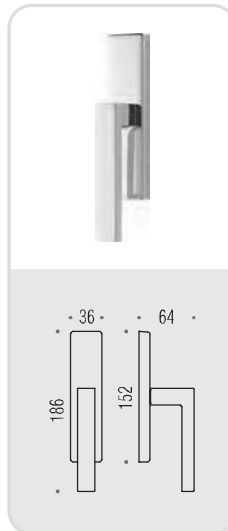

BD 21
ELLESSE 

Design: Bartoli Design

ellesse

Design: Bartoli Design

Materiale: Cromall®/Ottone
Material: Cromall®/Brass

CR
Cromo
Chrome

CM
Cromat
Matt chrome

VERSIONE STANDARD
STANDARD VERSION

BD 21 R-RY

MM 29 BZG 6/8

BD 12 IM

BD 22 DK/SM

VARIANTI DISPONIBILI
ALSO AVAILABLE

BD 21 RF-RYF

FF 29 BZG 6/8

BD 22 DKF/SM

**six millimeters
concept**

maniglie con rosetta e bocchetta
bassa che non necessitano di
lavorazioni aggiuntive sulla porta.
handles with slim rose and
escutcheon don't need additional
installation works on the door.