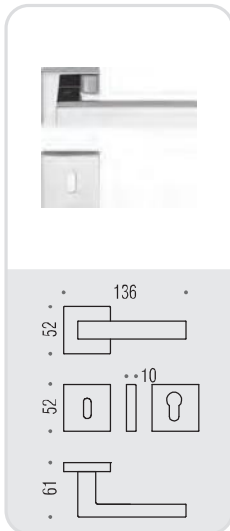

BD 21
ELLESSE 

Design: Bartoli Design

ellesse

Design: Bartoli Design

Materiale: Cromall®/Ottone
Material: Cromall®/Brass

CR
Cromo
Chrome

CM
Cromat
Matt chrome

VERSIONE STANDARD
STANDARD VERSION

BD 21 R-RY

MM 29 BZG 6/8

BD 12 IM

BD 22 DK/SM

VARIANTI DISPONIBILI
ALSO AVAILABLE

BD 21 RF-RYF

FF 29 BZG 6/8

BD 22 DKF/SM

**six millimeters
concept**

maniglie con rosetta e bocchetta
bassa che non necessitano di
lavorazioni aggiuntive sulla porta.
handles with slim rose and
escutcheon don't need additional
installation works on the door.