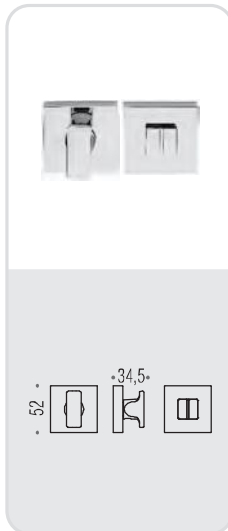

BD 21
ELLESSE 

Design: Bartoli Design

ellesse

Design: Bartoli Design

Materiale: Cromall®/Ottone
Material: Cromall®/Brass

CR
Cromo
Chrome

CM
Cromat
Matt chrome

VERSIONE STANDARD
STANDARD VERSION

BD 21 R-RY

MM 29 BZG 6/8

BD 12 IM

BD 22 DK/SM

VARIANTI DISPONIBILI
ALSO AVAILABLE

BD 21 RF-RYF

FF 29 BZG 6/8

BD 22 DKF/SM

**six millimeters
concept**

maniglie con rosetta e bocchetta
bassa che non necessitano di
lavorazioni aggiuntive sulla porta.
handles with slim rose and
escutcheon don't need additional
installation works on the door.