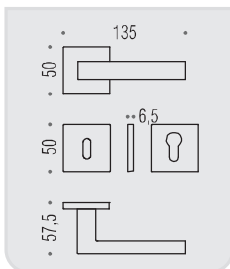

BD 21
ELLESSE 

Design: Bartoli Design

ellesse

Design: Bartoli Design

Materiale: Cromall®/Ottone
Material: Cromall®/Brass

CR
Cromo
Chrome

CM
Cromat
Matt chrome

VERSIONE STANDARD
STANDARD VERSION

BD 21 R-RY

MM 29 BZG 6/8

BD 12 IM

BD 22 DK/SM

VARIANTI DISPONIBILI
ALSO AVAILABLE

BD 21 RF-RYF

FF 29 BZG 6/8

BD 22 DKF/SM

**six millimeters
concept**

maniglie con rosetta e bocchetta
bassa che non necessitano di
lavorazioni aggiuntive sulla porta.
handles with slim rose and
escutcheon don't need additional
installation works on the door.