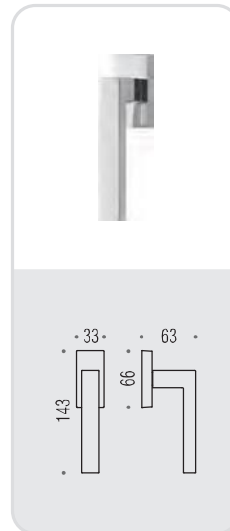

BD 21
ELLESSE 

Design: Bartoli Design

ellesse

Design: Bartoli Design

Materiale: Cromall®/Ottone
Material: Cromall®/Brass

CR
Cromo
Chrome

CM
Cromat
Matt chrome

VERSIONE STANDARD
STANDARD VERSION

BD 21 R-RY

MM 29 BZG 6/8

BD 12 IM

BD 22 DK/SM

VARIANTI DISPONIBILI
ALSO AVAILABLE

BD 21 RF-RYF

FF 29 BZG 6/8

BD 22 DKF/SM

**six millimeters
concept**

maniglie con rosetta e bocchetta
bassa che non necessitano di
lavorazioni aggiuntive sulla porta.
handles with slim rose and
escutcheon don't need additional
installation works on the door.