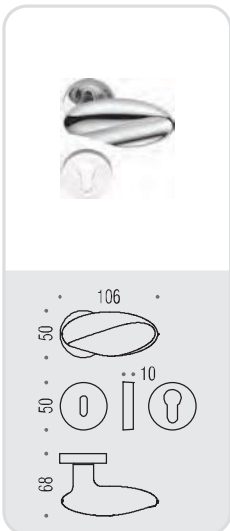

BD 15
MOON ○
Design: Bartoli Design

moon

Design: Bartoli Design

Materiale: Ottone
Material: Brass

HPS
Zirconium gold HPS

CR
Cromo
Chrome

CM
Cromat
Matt chrome

BD 15 R-RY

CD 49 BZG G 6/8