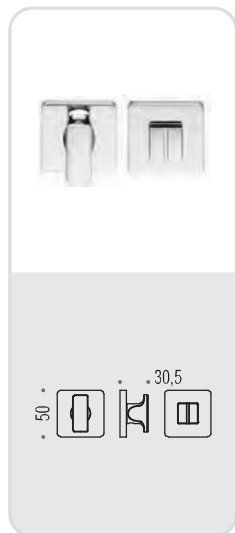

BT 19 BZG 6/8