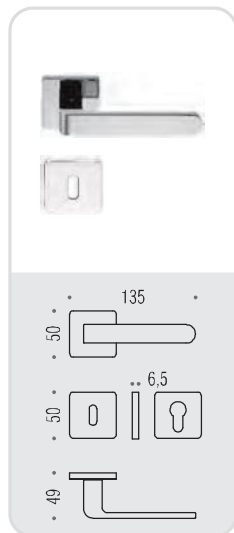

# fedra

Design: Andrea Castrignano

Materiale: Ottone  
Material: Brass

**six millimeters  
concept**

maniglie con rosetta e bocchetta bassa che non necessitano di lavorazioni aggiuntive sulla porta. handles with slim rose and escutcheon don't need additional installation works on the door.

**OL**  
Oroplus

**CR**  
Cromo  
Chrome

**CM**  
Cromat  
Matt chrome

**VL**  
Vintage

*vintage*

**VM**  
Vintage Mat

*vintage*

## AC 11 R-RY

## BT 19 BZG 6/8