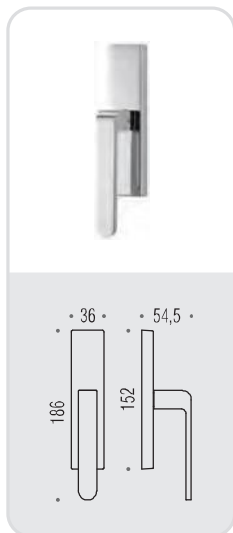

fedra

Design: Andrea Castrignano

Materiale: Ottone
Material: Brass

**six millimeters
concept**

maniglie con rosetta e bocchetta bassa che non necessitano di lavorazioni aggiuntive sulla porta. handles with slim rose and escutcheon don't need additional installation works on the door.

OL
Oroplus

CR
Cromo
Chrome

CM
Cromat
Matt chrome

VL
Vintage

vintage

VM
Vintage Mat

vintage

AC 11 R-RY

BT 19 BZG 6/8

AC 12 IM

AC 12 DK/SM